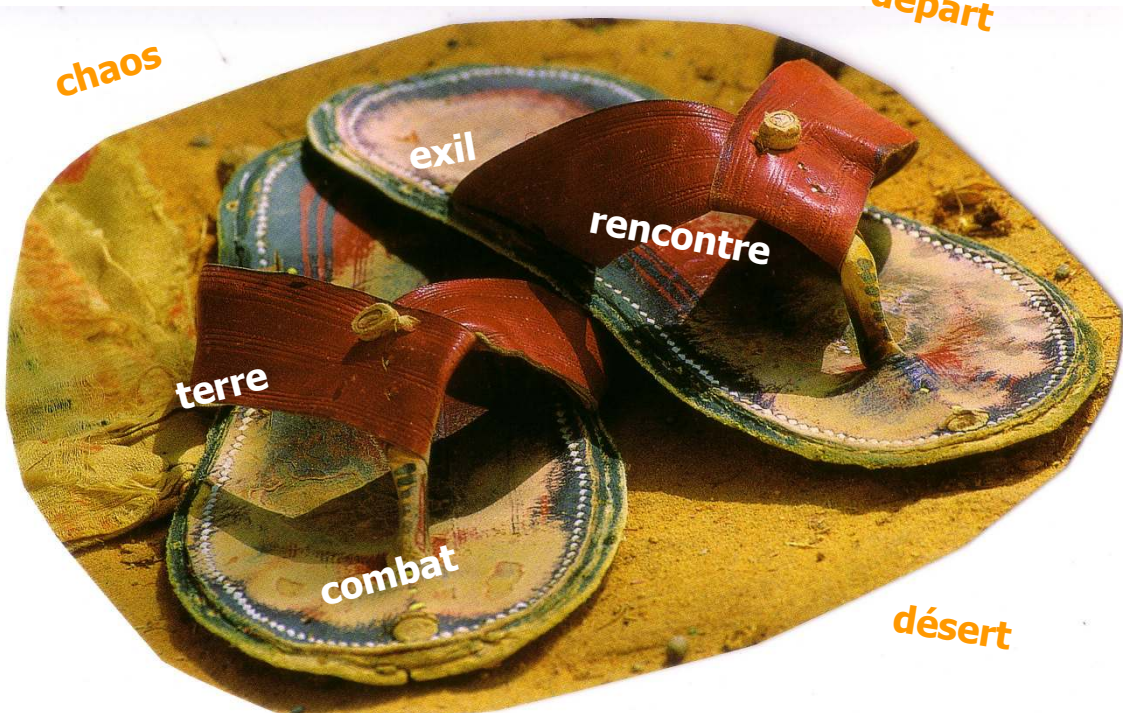

Chemin faisant, bible en main

Bible en raccourci ...

Passages obligés de toute vie : **départ**

Ecouter - prier - partager ces récits de **nos** vies,
ces **questions** que nous portons

Animation :

Père Pierre Ferrière, jésuite , animateur de retraites et de sessions à La Pairelle et en France, prêtre en paroisse, co-auteur de « Prier 15 jours avec Etty Hillesum ».